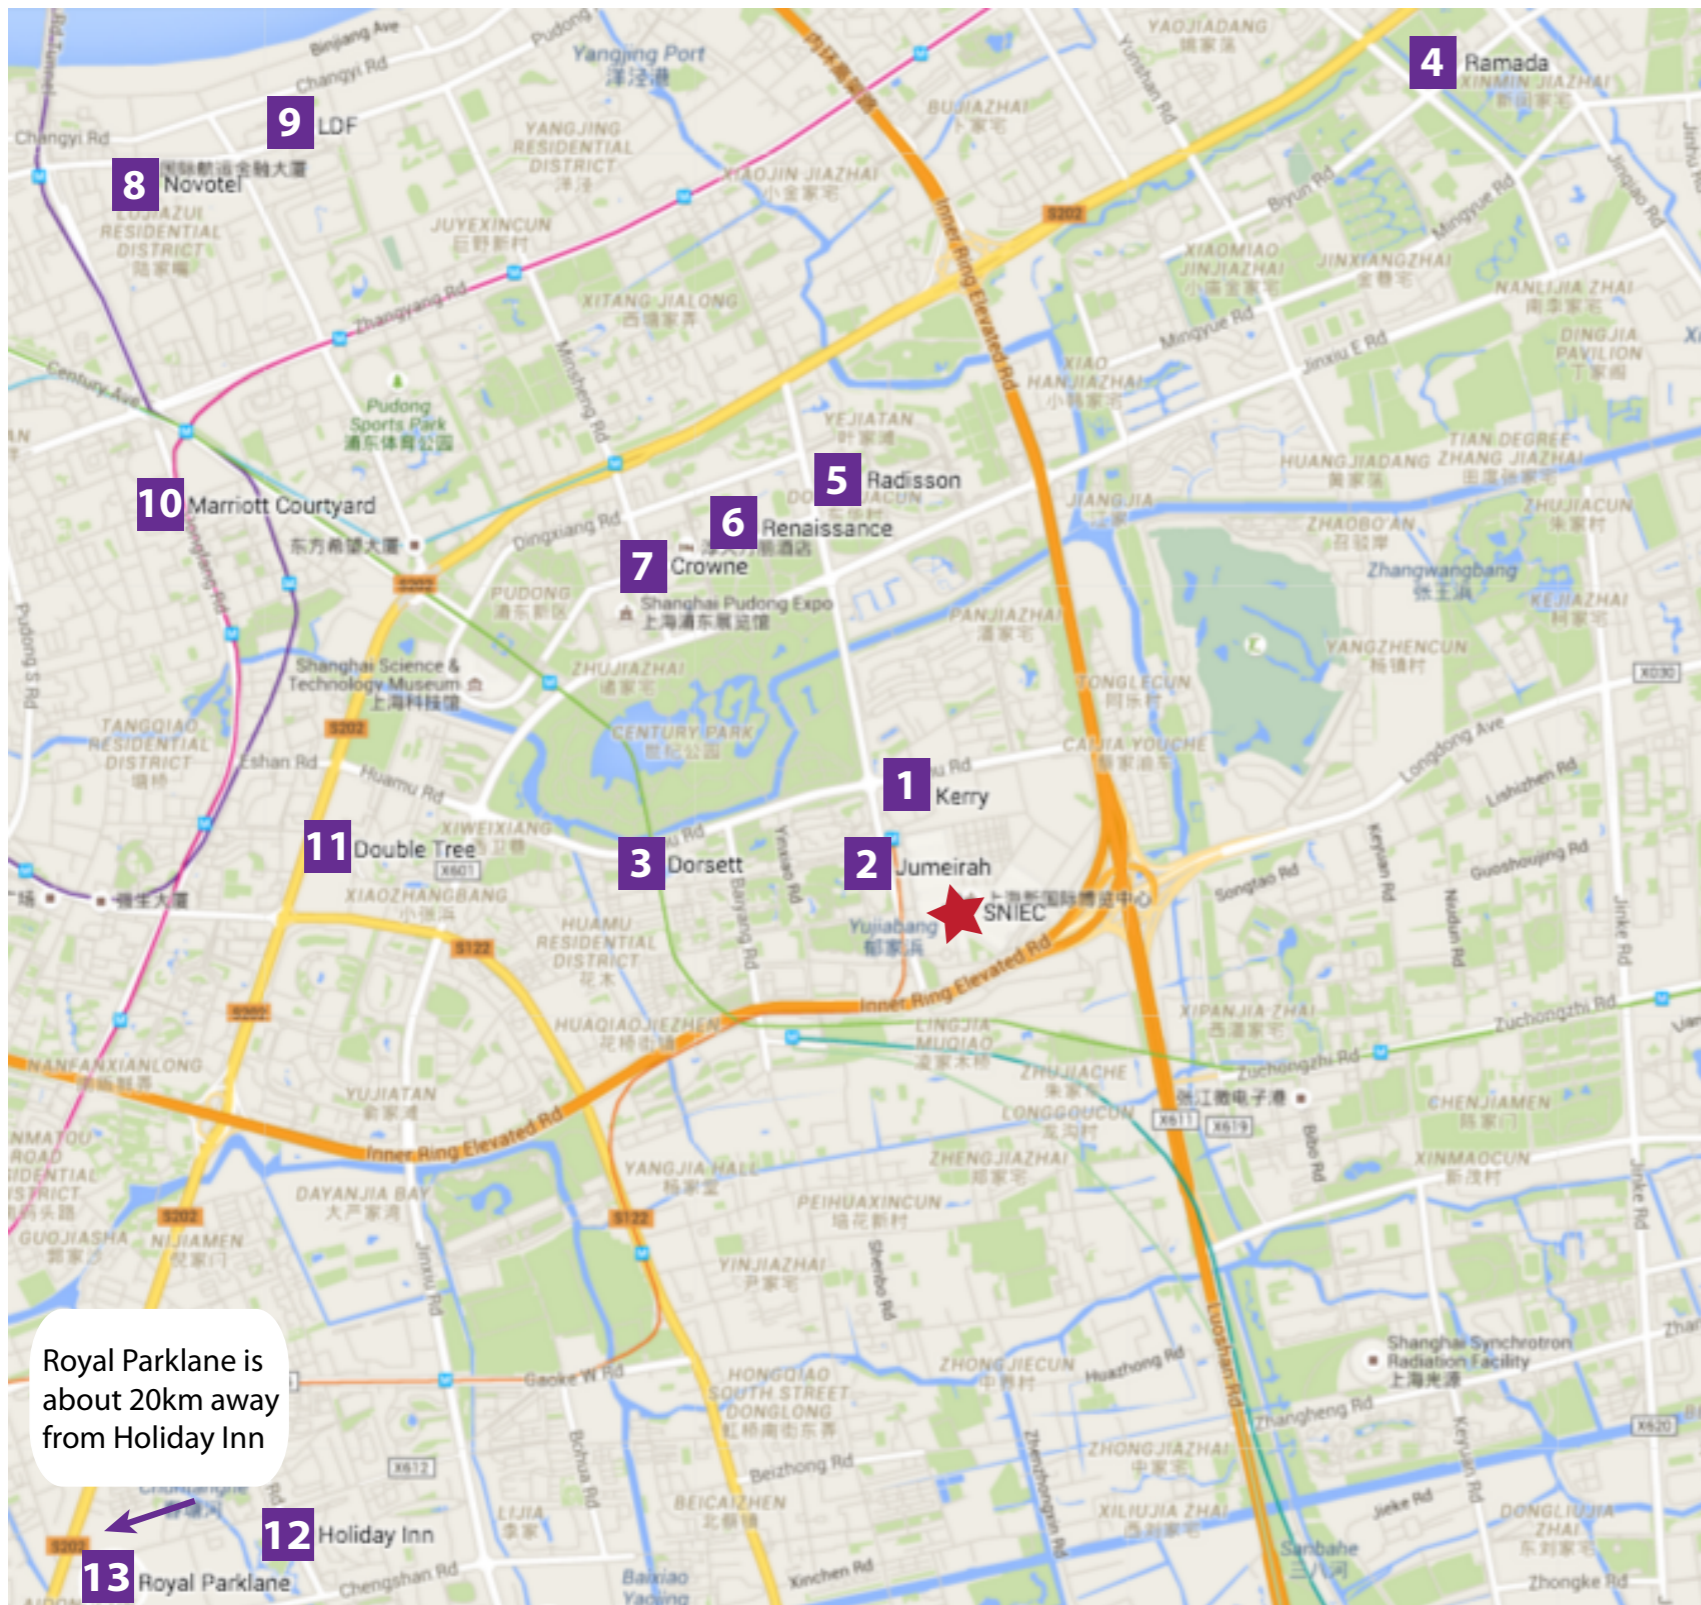

Official Hotels Location Map 酒店位置图

Royal Parklane is about 20km away from Holiday Inn

- | | |
|---|-------------|
| 1. Kerry Hotel | 上海浦东嘉里大酒店 |
| 2. Jumeriah Himalaya Hotel Shanghai | 卓美亚喜玛拉雅酒店 |
| 3. Dorsett Shanghai | 上海帝盛酒店 |
| 4. Ramada Plaza Shanghai | 上海浦东华美达大酒店 |
| 5. Radison Hotel Century Park | 上海宝龙丽笙酒店 |
| 6. Renaissance Shanghai | 上海淳大万丽酒店 |
| 7. Crowne Plaza Century Park | 上海世纪皇冠假日酒店 |
| 8. Novotel Atlantis | 上海海神诺富特大酒店 |
| 9. LDF All Suites | 上海隆德丰国际大酒店 |
| 10. Marriot Courtyard Dong Fang Road | 上海齐鲁万怡大酒店 |
| 11. Double Tree at Hilton | 東錦江逸林希爾頓大酒店 |
| 12. Holiday Inn Jinxiu | 大華錦繡大酒店 |
| 13. Royal Parklane Blue Horizon | 蓝海博龙国际大酒店 |
| Shanghai New International Expo Centre - CES Asia Venue | 上海新国际博览中心 |

Travel Time to CES Asia

- Kerry (1) & Jumeriah (2) are in walking distance.
- Ramada (4), Holiday Inn (12) & Royal Parklane (13) are about 25 - 30 minutes drive away.
- All other hotels are 15 - 20 minutes drive away.

酒店平均出行时

酒店平均出行时间为 15-20 分钟之间的旅行时间，
 以下所有酒店除外上海浦东嘉里大酒店和卓美亚喜玛拉雅酒店，
 无论是步行距离同时大華錦繡大酒店, 和上海浦东华美达大酒店
 和蓝海博龙国际大酒店旅行时间约 25-30 分钟之间

* map section taken from Google Maps